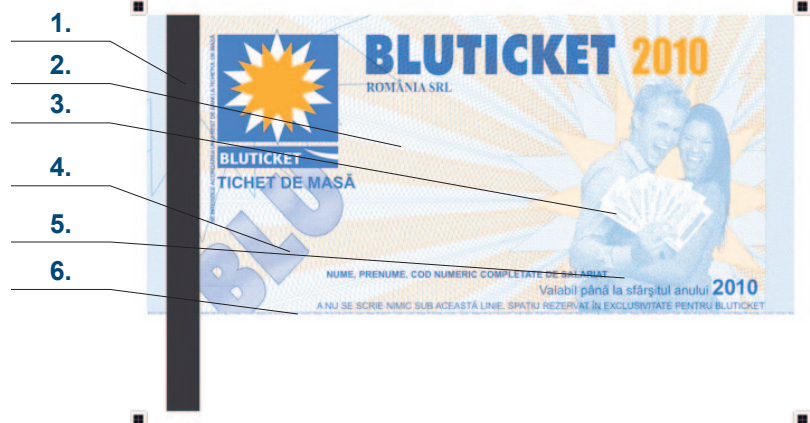

### ELEMENTE GRAFICE DE SECURITATE

- \* 1) folie de securitate
- 2) security lines
- 3) raster special - granit
- 4) raster special - dyna
- 5) fractal
- 6) microtext

### CULORI

- 3+1 culori folosite (codurile pantone U sunt trecute în barele dispuse sub tichet);
- pe față 2 culori (albastru și orange) sunt fluorescente;
- pe verso culoarea este orange fluorescent.

### DIMENSIUNI

- dimensiunea tichetului este 98x59.4 mm
- pe față, documentul prezintă folie de securitate, situată la 3 mm față de marginea din stânga

**TICHET  
FAȚĂ**

285

albastru fluorescent

orange fluorescent

SECURITY FOIL

**TICHET  
VERSO**

- \* Security lines - linii de dimensiuni variabile dispuse după un anumit algoritm.
- Raster special - modalitate de realizare a unei imagini folosind metode diferite de cele utilizate în tiparul convențional
- Fractal - element grafic vectorial format din linii foarte dense dispuse după formule matematice complexe.